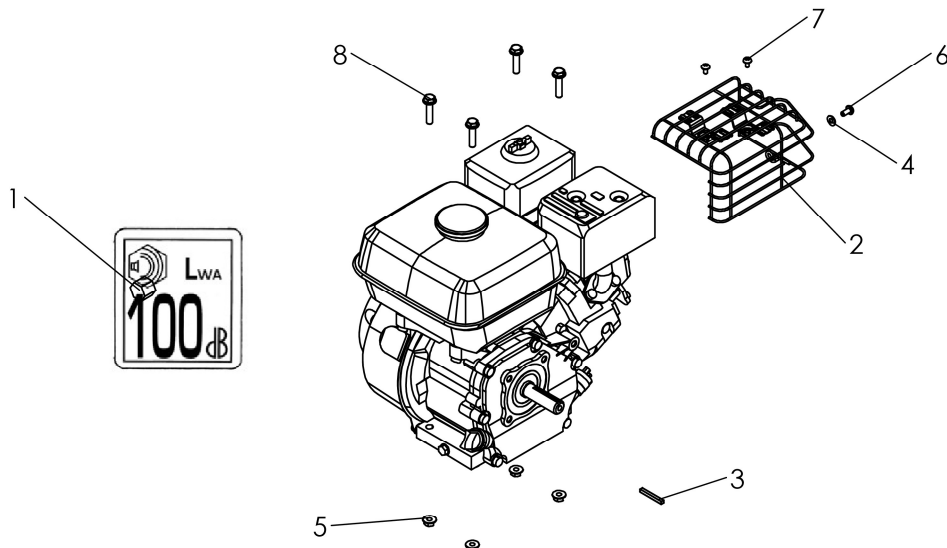

Rep N°	Ref.	Désignation	Description	Qté
1	0503000080	ETIQ. "NIVEAU DE BRUIT" 100 dB	STICKER NOISE LEVEL '100 dB'	1
2	0330012009	GRILLE ECHAP GP160	EXHAUST GRILL GP160	1
2	0330032001	GRILLE ECHAPPEMENT EP	EXHAUST GRILL EP	1
2	0330012003	GRILLE ECHAP GX120/GX160	EXHAUST GRILL GX120/GX160	1
3	0301040001	CLAVETTE 4.76X4.76X 40 BTS DRO TOL h 9 - XC 48	KEY 4.76X4.76X40 DRO TOL h 9 - XC 48	1
4	0300400602	RONDELLE PLATE M 6X14X1,2 Z	PLATE WASHER M 6X14X1,2 Z NFEN 25513	1
5	0300260801	ECROU HM 8 ZEMB CR DIN 6923-8	NUT H M8 Z NOTCHED SHOULDER	4
6	0300080602	VIS TOLE TCB POZI 6,3 X 13 Z	POZIDRIVE SCREW M6x13Z	1
7	0300080501	VIS METAUX TCB POZI 5X10 Z DIN 7985	POZIDRIVE SCREW M5x10Z	2
8	0300010834	VIS H 8x35 Z EMB CR DIN 6921	SCREW H 8x35 Z DIN 6921 NOTCHED SHOULDER CL 6.8	4

30_Moteur GX160 Générique