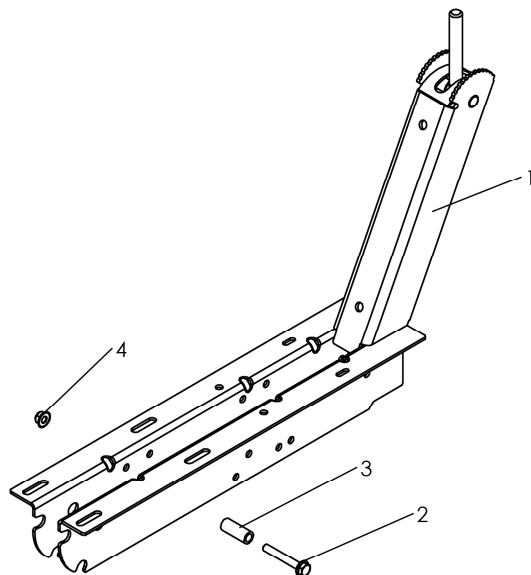

Pièces de rechange

Spare parts list

300030****

Rep N°	Ref.	Désignation	Description	Qté
1	3002300501	CHASSIS ARO GRIS RAL 8120	ARO FRAME GREY RAL 8120	1
1	3002300601	CHASSIS ARO GRIS RAL 627	ARO FRAME GREY RAL 627	1
2	0300010837	VIS H 8x55 Z EMB CR DIN 6921 CL 6.8 FILETAGE PARTIEL	SCREW H 8x55 Z DIN 6921 NOTCHED SHOULDER CL 6.8	1
3	0302020015	ENTR. 14x9x35 xZNCR3x ENTRETOISE CHASSIS	SPACER 14x9x35 xZ	1
4	0300210805	ECROU BDR HM8 EMB LISSE DIN6927	SCREW BDR HM8 SMOOTH BASE DIN6927	1

30_Tôles protectionF1401-ARO

Rep N°	Ref.	Désignation	Description	Qté
1	3001000062	CARTER 8/37 BOULONNE BV	Bolted transmission 8/37	1
2	3001000061	BOITE DE VITESSE BV2+1R PLASTIQUE	Gear box 2 front speed 1 reverse speed	1
3	0341000007	POULIE POLYA. XINV MECAx	TRANSMISSION PULLEY	1
4	0306030090	COURROIE 4LK-440 SUPER KB	BELT 4LK-440	1
5	0300040801	VIS STHC 8 X 16 N BT POINTU DIN 914 45H	SCREW ST HC M8X16 DIN 914 45H	1
6	0300020604	VIS CHC 6 X 35 Z DIN 912 8.8	Screw CHC M6x35z	2
7	0300410602	RONDELLE SPECIALE 6,3X19 X2,5Z	SPECIAL WASHER 6,3 x 19 x 2,5Z	2
8	0300210602	ECROU FREIN M 6 Z DIN 985-8	BLOCKING NUT M 6 Z	1
9	0306060005	POULIE MOT D55 ALES 19,06	ENGINE PULLEY D55 BORE Ø19,06	1
10	0301070026	ANNEAU ELASTIQUE RADIAL DIAM12 DIN6799	RADIAL RETAINING RING Ø12	1
11	0305020015	RESSORT CP 9x15 12/10 GALVA	Locking spring	1
12	0340010199	SELECTEUR	SELECTOR	1
13	0340010200	BRIDE DE SELECTEUR	SPEED LEVER CLAMP	1
14	0305030027	LEVIER DE VITESSE F1401	SPEED LEVER	1
15	0300090403	VIS TORX WN 1452 K40x20	Screw WN 1452 K40x20 Torx	3
16	0341000131	EMBOUT LEVIER Ø7 LG40	LEVER CAP Ø7 LG40	1
17	0302010021	AXE FIXATION POULIE INVERSEUR MECANIQUE	PULLEY PIN SHAFT MECANIQUE	1
18	0300010837	VIS H 8x55 Z EMB CR DIN 6921 CL 6.8 FILETAGE PARTIEL	SCREW H 8x55 Z DIN 6921 NOTCHED SHOULDER CL 6.8	3
19	0300210805	ECROU BDR HM8 EMB LISSE DIN6927	SCREW BDR HM8 SMOOTH BASE DIN6927	3