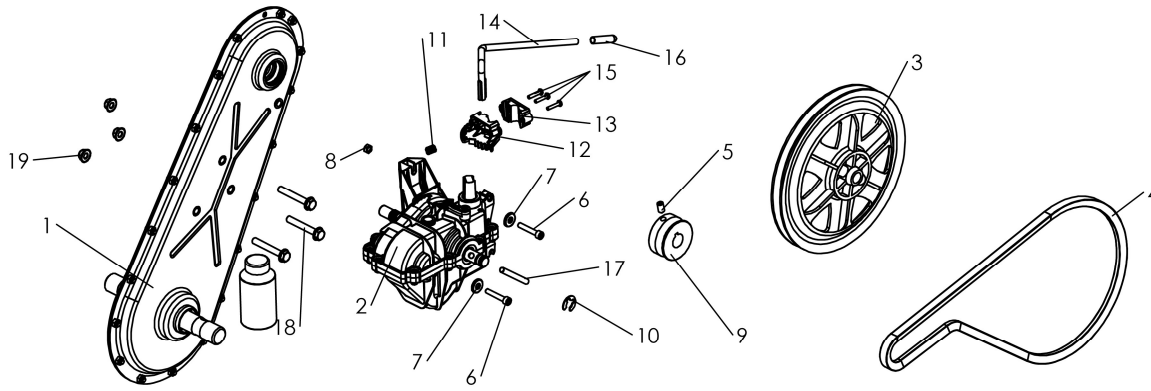

Pièces de rechange

Spare parts list

300030****

Rep N°	Ref.	Désignation	Description	Qté
1	3002300501	CHASSIS ARO GRIS RAL 8120	ARO FRAME GREY RAL 8120	1
1	3002300601	CHASSIS ARO GRIS RAL 627	ARO FRAME GREY RAL 627	1
2	0300010837	VIS H 8x55 Z EMB CR DIN 6921 CL 6.8 FILETAGE PARTIEL	SCREW H 8x55 Z DIN 6921 NOTCHED SHOULDER CL 6.8	1
3	0302020015	ENTR. 14x9x35 xZNCR3x ENTRETOISE CHASSIS	SPACER 14x9x35 xZ	1
4	0300210805	ECROU BDR HM8 EMB LISSE DIN6927	SCREW BDR HM8 SMOOTH BASE DIN6927	1

30_Tôles protectionF1401-ARO

Rep N°	Ref.	Désignation	Description	Qté
1	3001000062	CARTER 8/37 BOULONNE BV	Bolted transmission 8/37	1
2	3001000061	BOITE DE VITESSE BV2+1R PLASTIQUE	Gear box 2 front speed 1 reverse speed	1
3	0341000007	POULIE POLYA. XINV MECAx	TRANSMISSION PULLEY	1
4	0306030090	COURROIE 4LK-440 SUPER KB	BELT 4LK-440	1
5	0300040801	VIS STHC 8 X 16 N BT POINTU DIN 914 45H	SCREW ST HC M8X16 DIN 914 45H	1
6	0300020604	VIS CHC 6 X 35 Z DIN 912 8.8	Screw CHC M6x35z	2
7	0300410602	RONDELLE SPECIALE 6,3X19 X2,5Z	SPECIAL WASHER 6,3 x 19 x 2,5Z	2
8	0300210602	ECROU FREIN M 6 Z DIN 985-8	BLOCKING NUT M 6 Z	1
9	0306060005	POULIE MOT D55 ALES 19,06	ENGINE PULLEY D55 BORE Ø19,06	1
10	0301070026	ANNEAU ELASTIQUE RADIAL DIAM12 DIN6799	RADIAL RETAINING RING Ø12	1
11	0305020015	RESSORT CP 9x15 12/10 GALVA	Locking spring	1
12	0340010199	SELECTEUR	SELECTOR	1
13	0340010200	BRIDE DE SELECTEUR	SPEED LEVER CLAMP	1
14	0305030027	LEVIER DE VITESSE F1401	SPEED LEVER	1
15	0300090403	VIS TORX WN 1452 K40x20	Screw WN 1452 K40x20 Torx	3
16	0341000131	EMBOUT LEVIER Ø7 LG40	LEVER CAP Ø7 LG40	1
17	0302010021	AXE FIXATION POULIE INVERSEUR MECANIQUE	PULLEY PIN SHAFT MECANIQUE	1
18	0300010837	VIS H 8x55 Z EMB CR DIN 6921 CL 6.8 FILETAGE PARTIEL	SCREW H 8x55 Z DIN 6921 NOTCHED SHOULDER CL 6.8	3
19	0300210805	ECROU BDR HM8 EMB LISSE DIN6927	SCREW BDR HM8 SMOOTH BASE DIN6927	3