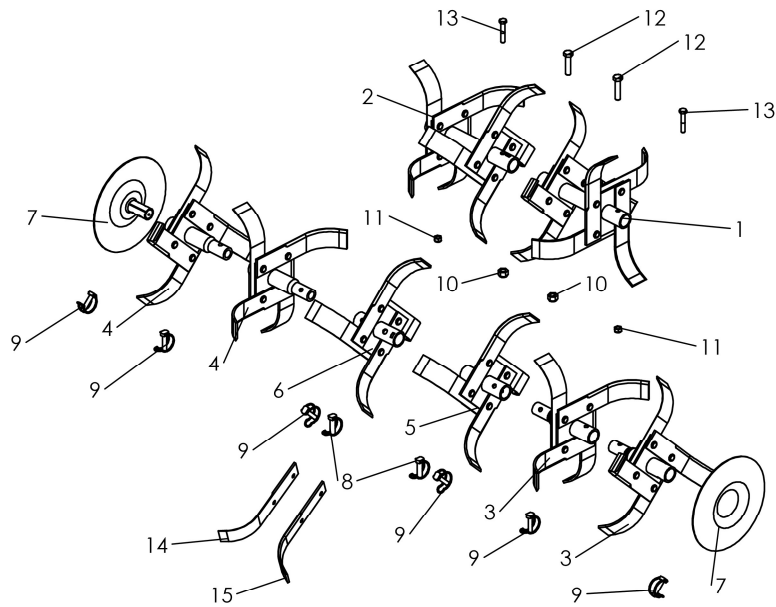

Rep N°	Ref.	Désignation	Description	Qté
1	0320010022	FRAISE DEPART MONO STD 40X4 GAUCHE	LEFT TWIN TINES D25 STRAIGHT BLADE (40X4)	1
2	0320010021	FRAISE DEPART MONO STD 40X4 DROIT	RIGHT TWIN TINES D25 STRAIGHT BLADE (40X4)	1
3	0320010016	FRAISE ADDIT STD 40X4 GAUCHE	LEFT ADDITIONAL TINE D25 STRAIGHT BLADE (40X4)	2
4	0320010015	FRAISE ADDIT STD 40X4 DROIT	RIGHT ADDITIONAL TINE D25 STRAIGHT BLADE (40X4)	2
5	0320010014	FRAISE DEPART DEM STD 40X4 GAUCHE	LEFT TINE REMOVABLE D25 STRAIGHT BLADE (40X4)	1
6	0320010013	FRAISE DEPART DEM STD 40X4 DROIT	RIGHT TINE REMOVABLE D25 STRAIGHT BLADE (40X4)	1
7	0320010001	DISQUE D25 NOIR RAL9005	DISK D25 BLACK RAL9005	2
8	0301010014	GOUPILLE CLIPS 10 x 36	CLIP PIN D10 x 36	2
9	0301010013	GOUPILLE CLIPS 8 x 36	CLIP PIN D8 x 36	6
10	0300211001	ECROU FREIN M 10 Z DIN 985/8	BLOCKING NUT M 10 Z	2
11	0300210802	ECROU FREIN M 8 Z DIN 985/8	BLOCKING NUT HM 8 Z DIN 985/8	2
12	0300011009	VIS H 10x45/26 N CL10.9 DIN931	Screw H M10x45/26 N	2
13	0300010819	VIS H 8x45/22 N CL10.9 DIN931	Screw HM 8x45/22 N	2
14	0001000021	COUTEAU PRIMO 40X4 D 320 GAUC	Blade LH 40x4	1
15	0001000020	COUTEAU PRIMO 40X4 D 320 DROI	Blade RH 40x4	1

30_Faíses STD+D