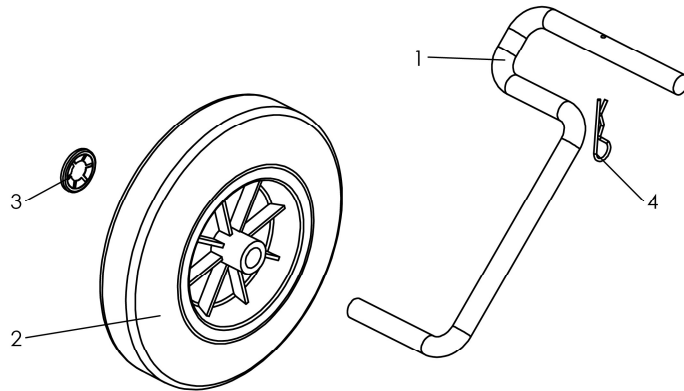

30_Guidon câble Primo 03

Rep N°	Ref.	Désignation	Description	Qté
160	0503000045	ETIQ. POIGNEE GAZ (AVEC STOP)	STICKER THROTTLE CONTROL STOP-MIN-MAX	1
160	0503000043	ETIQ. GAZ (SS STOP)VERS PNEUM DIM 42X11	Label throttle control without stop	1
161	0308040055	CABLE GAZ x1150xLF60 Z0° MANETTE LGC	THROTTLE CABLE 1150 STROKE 60	1
162	0307020023	MANETTE GAZ LGC POMMEAU NOIR RAL9005	THROTTLE LEVER LGC BLACK KNOB RAL9005	1
163	0300210602	ECROU FREIN M 6 Z DIN 985-8	BLOCKING NUT M 6 Z	1
164	0300080610	VIS TRCC 6 X 45/20 Z Din603	SCREW TRCC 6 X 45 Z	1

30_Manette gaz LGC+0308040055

Rep N°	Ref.	Désignation	Description	Qté
220	0503000031	ETIQ. MARCHE-ARRET SWITCH DIM 20 X 15	STICKER SWITCH ON-OFF GX	1
221	0330062001	SWITCH ON/OFF LONCIN	SWITCH ON/OFF LONCIN	1
222	0300400301	RONDELLE PLATE 3.2x10x1 Z	Washer M 3.2x10x1 Z	1

30_Switch Lc

Rep N°	Ref.	Désignation	Description	Qté
1	3002000107	SUPPORT ROUE FIL DIA 14 ZNCR3	TRANSPORT WHEEL SUPPORT WIRE D14 ZNCR3	1
2	0309000030	ROUE 200 ALES 14 MOY 60 NOIR	BLACK WHELL D200 BORE 14 LG.60	1
3	0300461401	RONDELLE STARLOCK DIA 14	STARLOCK WASHER DIA 14	1
4	0301030001	GOUPILLE BETA 2 Z x 50	CLIP PIN BETA 2 Z	1