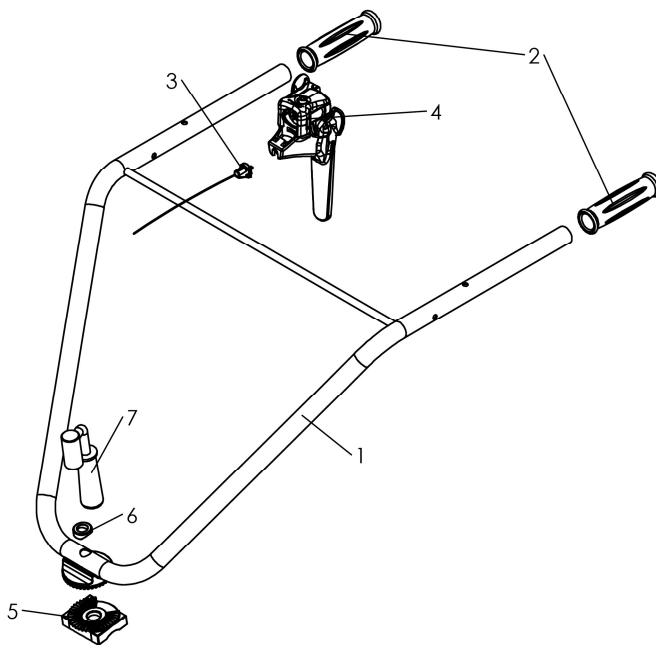

Rep N°	Ref.	Désignation	Description	Qté
1	3002000329	GUIDON HD DROIT NOIR RAL 9005	HANDLEBAR BLACK RAL 9005	1
2	0341000036	POIGNEE PLASTI DIAM 25	Hand side grip Ø25	2
3	0308020080	CABLE EMBRAYAGE F1401	CLUTCH CABLE	1
4	0307010071	LEVIER EMBRAYAGE LMS C35 LMSM5CB00-ORL-F.IU	HANDLEVER LMS	1
5	0303000007	PIECE INTERMEDIAIRE Avec logem ergot rotation	FILLER PIECE	1
6	0302020037	ENTRETOISE POIGNEE SERRAGE	TIGHTENING LEVER SPACER	1
7	0300801401	POIGNEE SERRAGE M1 4x150 EMBOUT NOIR	HANDLEBAR TIGHTENING LEVER	1

30_Guidon câble Primo 03