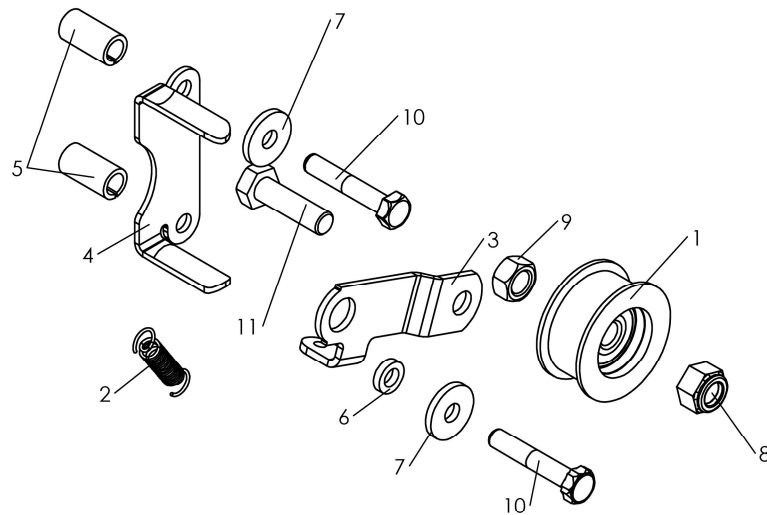

Rep N°	Ref.	Désignation	Description	Qté
1	0341000003	GALET 2 EPAULEMENTS ROUL 6200 ZZ	CLUTCH RUNNER ROUL 6200 ZZ	1
2	0305010034	RESSORT TR Ø8x45 12/10 GAL	Spring	1
3	0304000503	LEVIER EMBRAYAGE	CLUTCH LEVER PLATE	1
4	0304000035	GUIDE COURROIE POULIE D55	DRIVE BELT ENGINE PULLEY D55	1
5	0302020223	ENTRETOISE ROULEE 9X13X25	SPACER 9X13X25	2
6	0302020104	ENTR. 14x8x3 Z	SPACER 14x8x3 Z	1
7	0300410802	RONDELLE 8 X 24 X 3	WASHER 8X24X3	2
8	0300211001	ECROU FREIN M 10 Z DIN 985/8	BLOCKING NUT M 10 Z	1
9	0300201001	ECROU H.U. M 10 BRUT DIN934 CL8.8	Nut HM 10 N	1
10	0300060519	VIS TH 5/16 UNF LG 1" 3/4	SCREW TH 5/16 UNF Lg 1" 3/4	2
10	0300010819	VIS H 8x45/22 N CL10.9 DIN931	Screw HM 8x45/22 N	4
11	0300011003	VIS H 10 X 35 FST Z NFEN 24017	SCREW HM 10X35Z FST	1

30_Levier d'emb Aro