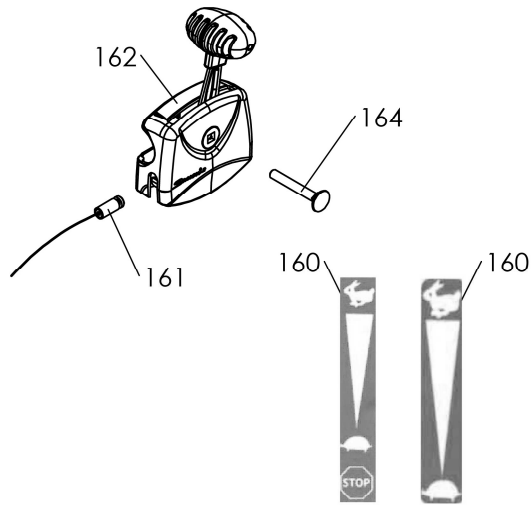

Rep N°	Ref.	Désignation	Description	Qté
160	0503000045	ETIQ. POIGNEE GAZ (AVEC STOP)	STICKER THROTTLE CONTROL STOP-MIN-MAX	1
160	0503000043	ETIQ. GAZ (SS STOP)VERS PNEUM DIM 42X11	Label throttle control without stop	1
161	0308040055	CABLE GAZ x1150xLF60 Z0° MANETTE LGC	THROTTLE CABLE 1150 STROKE 60	1
162	0307020023	MANETTE GAZ LGC POMMEAU NOIR RAL9005	THROTTLE LEVER LGC BLACK KNOB RAL9005	1
163	0300210602	ECROU FREIN M 6 Z DIN 985-8	BLOCKING NUT M 6 Z	1
164	0300080610	VIS TRCC 6 X 45/20 Z Din603	SCREW TRCC 6 X 45 Z	1

30_Manette gaz LGC+0308040055

Rep N°	Ref.	Désignation	Description	Qté
220	0503000031	ETIQ. MARCHE-ARRET SWITCH DIM 20 X 15	STICKER SWITCH ON-OFF GX	1
221	0330062001	SWITCH ON/OFF LONCIN	SWITCH ON/OFF LONCIN	1
222	0300400301	RONDELLE PLATE 3.2x10x1 Z	Washer M 3.2x10x1 Z	1

30_Switch Lc