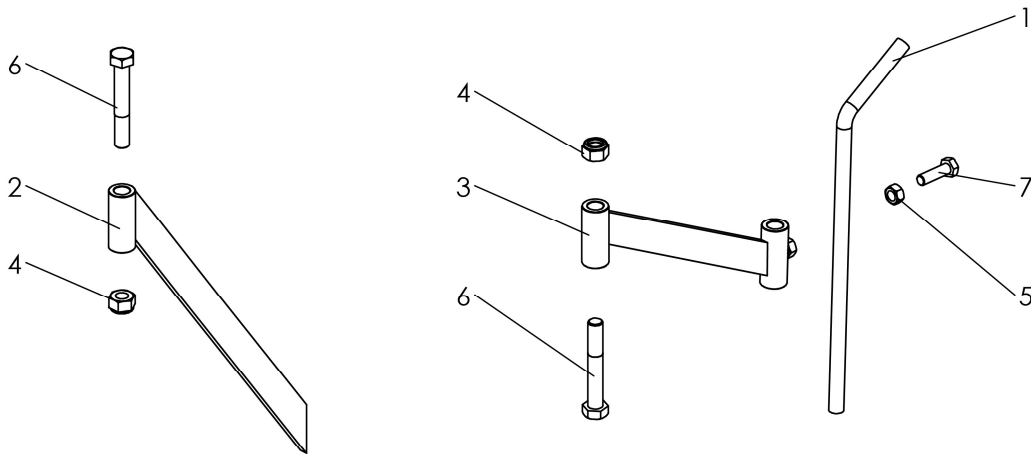

Rep N°	Ref.	Désignation	Description	Qté
1	3002000310	TIGE EPERON REGL. PRIMO NOIR	Black prop leg	1
2	3002000302	EPERON PRIMO NOIR RAL9005	SPUR FOR PRIMO BLACK RAL9005	1
3	3002000301	CORPS EPERON REGL. PRIMO NOIR	Black adjustable spur support	1
4	0300211402	ECROU FREIN M14 Z DIN 985-8	Blocking nut M 14 Z DIN 985-8	2
5	0300201002	ECROU H.U. M 10 Z DIN 934	NUT HM 10Z	1
6	0300011401	VIS H 14 X 90/34 Z CL 8.8 NFE 24014 - ISO 4014	Screw H M14x90-34 z cl 8.8 NFE 24014 - ISO 4014	2
7	0300011015	VIS HM10 X 30 Z NFEN24017 CL8.8 FST	Screw HM 10x30z FST	1

30_Béquille fixe + reg Primo