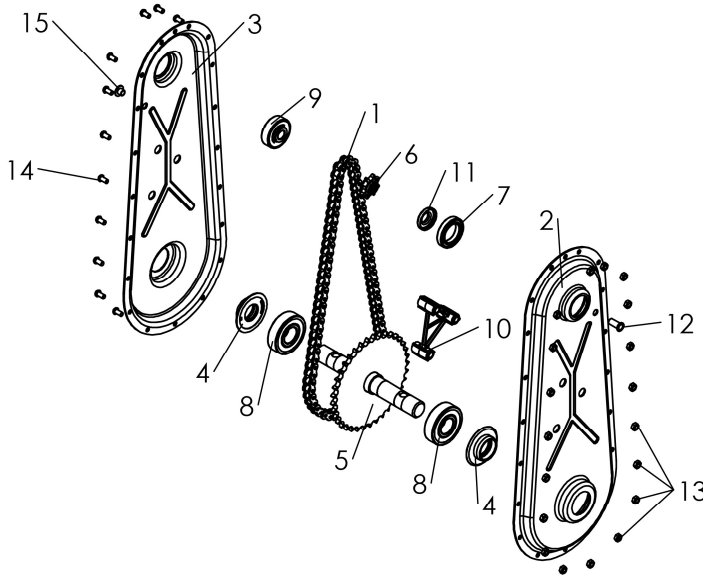

Rep N°	Ref.	Désignation	Description	Qté
1	0306020026	CHAINE ISO 08B-1 pas 12.7 78 maillons RSF	CHAIN (78 LINKS RSF) 08B 12.7	1
2	3002210308	JOUE DE CARTER 8/37 GAUCHE	Transmission housing 8/37 LEFT	1
3	3002210308	JOUE DE CARTER 8/37 DROITE	Transmission housing 8/37 RIGHT	1
4	0341000059	JOINT PU CARTER 1/5	TRANSMISSION SEAL	2
5	0306050045	ARBRE DE TRAVAIL 37DTS 12.7	Blade shaft 37 teeth 12.7	1
6	0306050016	PIGNON 8 DTS 12.7 SIMPLE cannelé	PIGNON 8 TOOTH 12.7 RIBBED	1
7	0306010037	ROULEMENT 6906 2RS	Ball bearing 6906 2RS	1
8	0306010020	ROULEMENT 6305 2 RS ci: 0	BALL BEARING 6305 2RS	2
9	0306010016	ROULEMENT 6204 2RS EPAULE	SPECIAL BALL BEARING 6204 2RS	1
10	0303000028	ENTRETOISE 3PTS CARTER 1/5	3PTS SPACER FOR 1/5 TRANSMISSION	1
11	0303000026	ENTRETOISE 34.5x16x9 CARTER 8/37	Transmission spacer	1
12	0300600604	INSERT M6 ROND BORGNE TOLE 1.5/3	Insert M6	1
13	0300210602	ECROU FREIN M 6 Z DIN 985-8	BLOCKING NUT M 6 Z	19
14	0300110604	VIS TORX M6X12 TETE CYLIND BOMB 6 LOBES INTER	Screw Torx M6x12	19
15	0341000124	BOUCHON 9,3X16X6,8 NATUREL	GREASE CAP	1

3001000062