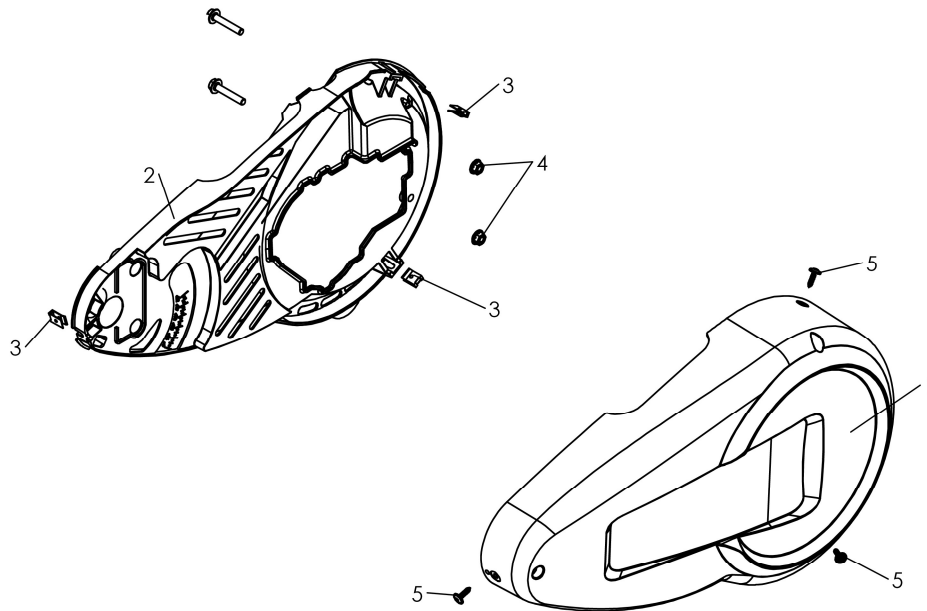

Rep N°	Ref.	Désignation	Description	Qté
1	0340010204	CAPOT COURROIE M1201 EVO JAUNE RAL 1003	BELT COVER M1201 MK2 YELLOW RAL 1003	1
1	0340010203	CAPOT COURROIE M1201 EVO VERT RAL 6029	BELT COVER M1201 MK2 GREEN RAL 6029	1
1	0340010202	CAPOT COURROIE M1201 EVO BLEU RAL 5010	BELT COVER M1201 MK2 BLEU RAL 5010	1
1	0340010201	CAPOT COURROIE M1201 EVO ROUGE RAL 3001	BELT COVER M1201 MK2 RED RAL9005	1
1	0340010198	CAPOT COURROIE M1201 EVO NOIR RAL 9005	BELT COVER M1201 MK2 BLACK RA L9005	1
2	0340010197	CACHE INTERIEUR ARO F1401	INSIDE PROTECTOR	1
3	0301050001	CLIPS PRESTOLE Z/VIS 4.2 EP 4	CLIPS 4.2	3
4	0300260601	ECROU HM 6 ZEMB CR DIN 6923	NUT H M6 Z NOTCHED SHOULDER	2
5	0300080405	VIS TOLE TETE POELIER D11 POZI Cr 4.2X16 Z	SCREW POZI 4.2X16Z	3
6	0300010621	VIS H 6x35 Z EMB CR DIN 6921	SCREW H 6x35 Z DIN 6921	2

30_Capot Aro