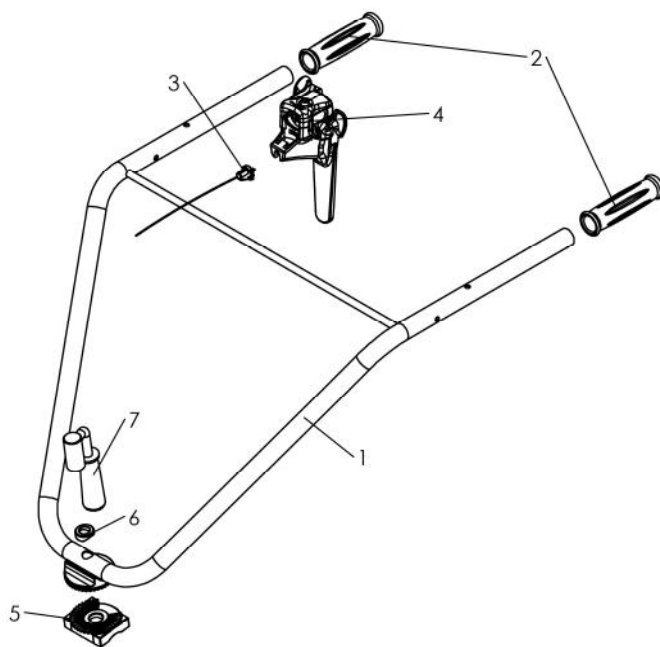

Rep N°	Ref.	Désignation	Description	Qté
1	3002000329	GUIDON HD DROIT NOIR RAL 9005	HANDLEBAR BLACK RAL 9005	1
2	0341000036	POIGNEE PLASTI DIAM 25	Hand side grip Ø25	2
3	0308020080	CABLE EMBRAYAGE F1401	CLUTCH CABLE	1
4	0307010071	LEVIER EMBRAYAGE LMS C.35 LMSM5CB00-ORL-F.IU	HANDLEVER LMS	1
5	0303000007	PIECE INTERMEDIAIRE Avec logem ergot rotation	FILLER PIECE	1
6	0302020037	ENTRETOISE POIGNEE SERRAGE	TIGHTENING LEVER SPACER	1
7	0300801401	POIGNEE SERRAGE M1 4x150 EMBOUT NOIR	HANDLEBAR TIGHTENING LEVER	1

30_Guidon câble Primo 03