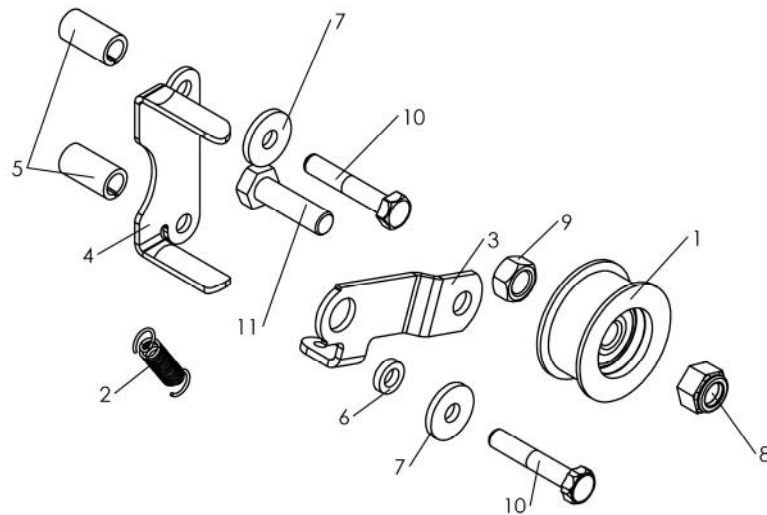

Rep N°	Ref.	Désignation	Description	Qté
1	0341000003	GALET 2 EPAULEMENTS ROUL 6200 ZZ	CLUTCH RUNNER ROUL 6200 ZZ	1
2	0305010034	RESSORT TR Ø8x45 12/10 GAL	Spring	1
3	0304000503	LEVIER EMBRAYAGE	CLUTCH LEVER PLATE	1
4	0304000035	GUIDE COURROIE POULIE D55	DRIVE BELT ENGINE PULLEY D55	1
5	0302020223	ENTRETOISE ROULEE 9X13X25	SPACER 9X13X25	2
6	0302020104	ENTR. 14x8x3 Z	SPACER 14x8x3 Z	1
7	0300410802	RONDELLE 8 X 24 X 3	WASHER 8X24X3	2
8	0300211001	ECROU FREIN M 10 Z DIN 985/8	BLOCKING NUT M 10 Z	1
9	0300201001	ECROU H.U. M 10 BRUT DIN934 CL8.8	Nut HM 10 N	1
10	0300060519	VIS TH 5/16 UNF LG 1" 3/4	SCREW TH 5/16 UNF Lg 1" 3/4	2
10	0300010819	VIS H 8x45/22 N CL10.9 DIN931	Screw HM 8x45/22 N	4
11	0300011003	VIS H 10 X 35 FST Z NFEN 24017	SCREW HM 10X35Z FST	1

30_Levier d'emb Aro