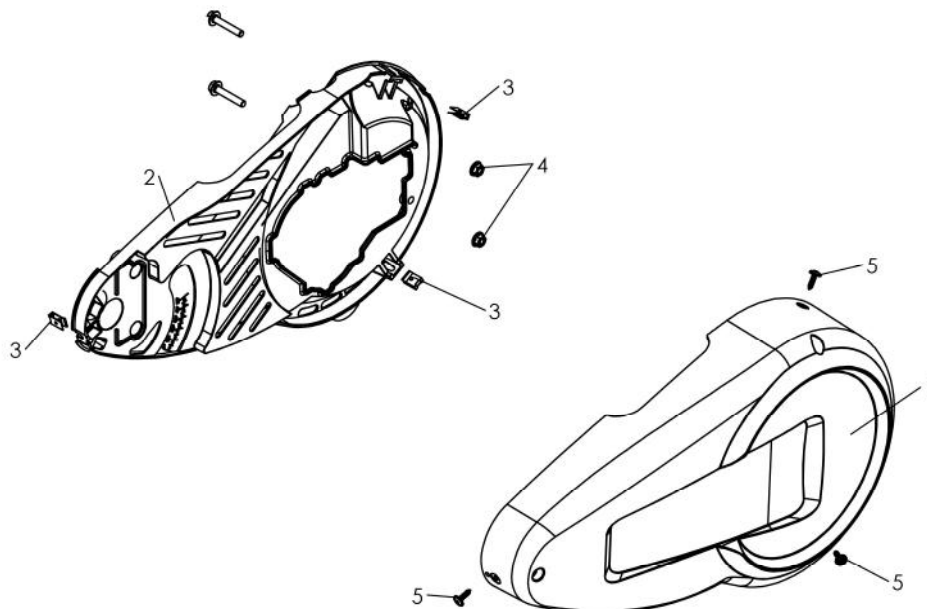

Rep N°	Ref.	Désignation	Description	Qté
1	0340010204	CAPOT COURROIE M1201 EVO JAUNE RAL 1003	BELT COVER M1201 MK2 YELLOW RAL 1003	1
1	0340010203	CAPOT COURROIE M1201 EVO VERT RAL 6029	BELT COVER M1201 MK2 GREEN RAL 6029	1
1	0340010202	CAPOT COURROIE M1201 EVO BLEU RAL 5010	BELT COVER M1201 MK2 BLEU RAL 5010	1
1	0340010201	CAPOT COURROIE M1201 EVO ROUGE RAL 3001	BELT COVER M1201 MK2 RED RAL9005	1
1	0340010198	CAPOT COURROIE M1201 EVO NOIR RAL 9005	BELT COVER M1201 MK2 BLACK RA L9005	1
2	0340010197	CACHE INTERIEUR ARO F1401	INSIDE PROTECTOR	1
3	0301050001	CLIPS PRESTOLE Z/VIS 4.2 EP 4	CLIPS 4.2	3
4	0300260601	ECROU HM 6 ZEMB CR DIN 6923	NUT H M6 Z NOTCHED SHOULDER	2
5	0300080405	VIS TOLE TETE POELIER D11 POZI Cr 4.2X16 Z	SCREW POZI 4.2X16Z	3
6	0300010621	VIS H 6x35 Z EMB CR DIN 6921	SCREW H 6x35 Z DIN 6921	2

30_Capot Aro