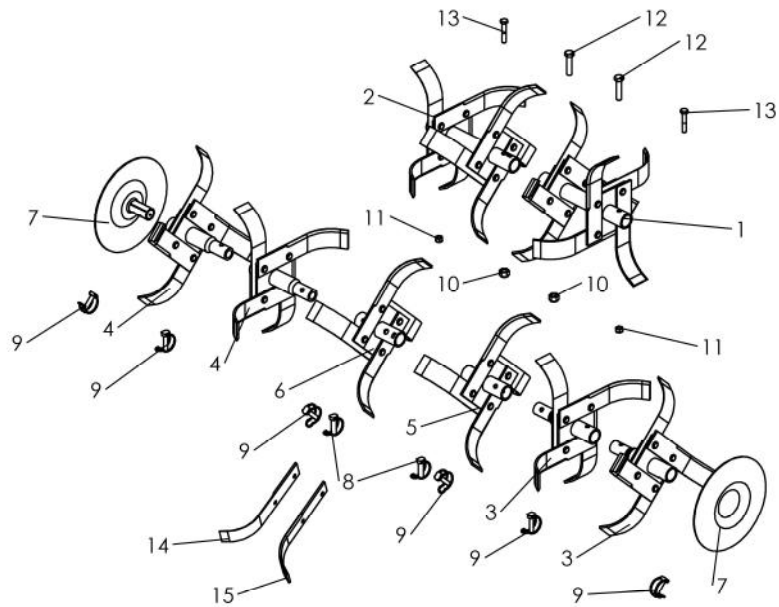

Rep N°	Ref.	Désignation	Description	Qté
1	0320010022	FRAISE DEPART MONO STD 40X4 GAUCHE	LEFT TWIN TINES D25 STRAIGHT BLADE (40X4)	1
2	0320010021	FRAISE DEPART MONO STD 40X4 DROIT	RIGHT TWIN TINES D25 STRAIGHT BLADE (40X4)	1
3	0320010016	FRAISE ADDIT STD 40X4 GAUCHE	LEFT ADDITIONAL TINE D25 STRAIGHT BLADE (40X4)	2
4	0320010015	FRAISE ADDIT STD 40X4 DROIT	RIGHT ADDITIONAL TINE D25 STRAIGHT BLADE (40X4)	2
5	0320010014	FRAISE DEPART DEM STD 40X4 GAUCHE	LEFT TINE REMOVABLE D25 STRAIGHT BLADE (40X4)	1
6	0320010013	FRAISE DEPART DEM STD 40X4 DROIT	RIGHT TINE REMOVABLE D25 STRAIGHT BLADE (40X4)	1
7	0320010001	DISQUE D25 NOIR RAL9005	DISK D25 BLACK RAL9005	2
8	0301010014	GOUPILLE CLIPS 10 x 36	CLIP PIN D10 x 36	2
9	0301010013	GOUPILLE CLIPS 8 x 36	CLIP PIN D8 x 36	6
10	0300211001	ECROU FREIN M 10 Z DIN 985/8	BLOCKING NUT M 10 Z	2
11	0300210802	ECROU FREIN M 8 Z DIN 985/8	BLOCKING NUT HM 8 Z DIN 985/8	2
12	0300011009	VIS H 10x45/26 N CL10.9 DIN931	Screw H M10x45/26 N	2
13	0300010819	VIS H 8x45/22 N CL10.9 DIN931	Screw HM 8x45/22 N	2
14	0001000021	COUTEAU PRIMO 40X4 D 320 GAUC	Blade LH 40x4	1
15	0001000020	COUTEAU PRIMO 40X4 D 320 DROI	Blade RH 40x4	1

30_Faíses STD+D