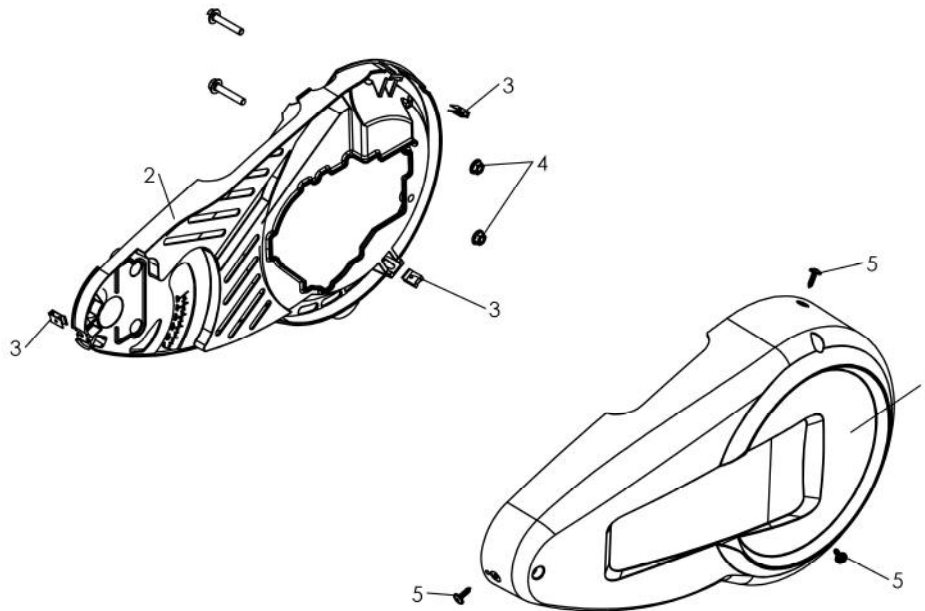

Rep N°	Ref.	Désignation	Description	Qté
1	0340010204	CAPOT COURROIE M1201 EVO JAUNE RAL 1003	BELT COVER M1201 MK2 YELLOW RAL 1003	1
1	0340010203	CAPOT COURROIE M1201 EVO VERT RAL 6029	BELT COVER M1201 MK2 GREEN RAL 6029	1
1	0340010202	CAPOT COURROIE M1201 EVO BLEU RAL 5010	BELT COVER M1201 MK2 BLEU RAL 5010	1
1	0340010201	CAPOT COURROIE M1201 EVO ROUGE RAL 3001	BELT COVER M1201 MK2 RED RAL9005	1
1	0340010198	CAPOT COURROIE M1201 EVO NOIR RAL 9005	BELT COVER M1201 MK2 BLACK RA L9005	1
2	0340010197	CACHE INTERIEUR ARO F1401	INSIDE PROTECTOR	1
3	0301050001	CLIPS PRESTOLE Z/VIS 4.2 EP 4	CLIPS 4.2	3
4	0300260601	ECROU HM 6 ZEMB CR DIN 6923	NUT H M6 Z NOTCHED SHOULDER	2
5	0300080405	VIS TOLE TETE POELIER D11 POZI Cr 4.2X16 Z	SCREW POZI 4.2X16Z	3
6	0300010621	VIS H 6x35 Z EMB CR DIN 6921	SCREW H 6x35 Z DIN 6921	2

30_Capot Aro