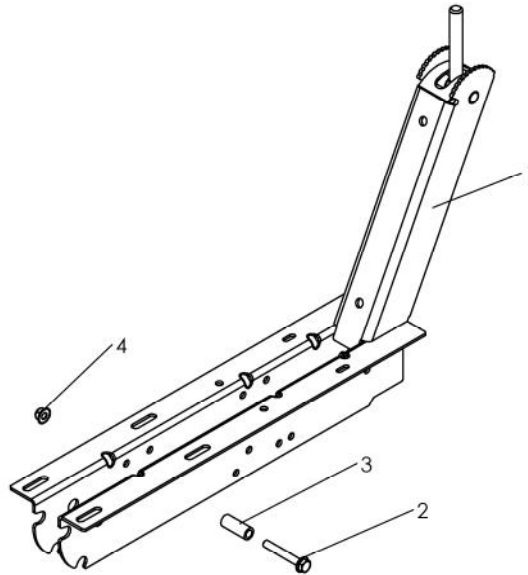

Pièces de rechange

Spare parts list

300030****

Rep N°	Ref.	Désignation	Description	Qté
1	3002300501	CHASSIS ARO GRIS RAL 8120	ARO FRAME GREY RAL 8120	1
1	3002300601	CHASSIS ARO GRIS RAL 627	ARO FRAME GREY RAL 627	1
2	0300010837	VIS H 8x55 Z EMB CR DIN 6921 CL 6.8 FILETAGE PARTIEL	SCREW H 8x55 Z DIN 6921 NOTCHED SHOULDER CL 6.8	1
3	0302020015	ENTR. 14x9x35 xZNCR3x ENTRETOISE CHASSIS	SPACER 14x9x35 xZ	1
4	0300210805	ECROU BDR HM8 EMB LISSE DIN6927	SCREW BDR HM8 SMOOTH BASE DIN6927	1

30_Toles protectionF1401-ARO

Rep N°	Ref.	Désignation	Description	Qté
1	3001000062	CARTER 8/37 BOULONNE BV	Bolted transmission 8/37	1
2	3001000061	BOITE DE VITESSE BV2+1R PLASTIQUE	Gear box 2 front speed 1 reverse speed	1
3	0341000007	POULIE POLYA. xINV MECAx	TRANSMISSION PULLEY	1
4	0306030090	COURROIE 4LK-440 SUPER KB	BELT 4LK-440	1
5	0300040801	VIS STHC 8 X 16 N BT POINTU DIN 914 45H	SCREW ST HC M8X16 DIN 914 45H	1
6	0300020604	VIS CHC 6 X 35 Z DIN 912 8.8	Screw CHC M6x35z	2
7	0300410602	RONDELLE SPECIALE 6,3X19 X2,5Z	SPECIAL WASHER 6,3 x 19 x 2,5Z	2
8	0300210602	ECROU FREIN M 6 Z DIN 985-8	BLOCKING NUT M 6 Z	1
9	0306060005	POULIE MOT D55 ALES 19,06	ENGINE PULLEY D55 BORE Ø19,06	1
10	0301070026	ANNEAU ELASTIQUE RADIAL DIAM12 DIN6799	RADIAL RETAINING RING Ø12	1
11	0305020015	RESSORT CP 9x15 12/10 GALVA	Locking spring	1
12	0340010199	SELECTEUR	SELECTOR	1
13	0340010200	BRIDE DE SELECTEUR	SPEED LEVER CLAMP	1
14	0305030027	LEVIER DE VITESSE F1401	SPEED LEVER	1
15	0300090403	VIS TORX WN 1452 K40x20	Screw WN 1452 K40x20 Torx	3
16	0341000131	EMBOUT LEVIER Ø7 LG40	LEVER CAP Ø7 LG40	1
17	0302010021	AXE FIXATION POULIE INVERSEUR MECANIQUE	PULLEY PIN SHAFT MECANIQUE	1
18	0300010837	VIS H 8x55 Z EMB CR DIN 6921 CL 6.8 FILETAGE PARTIEL	SCREW H 8x55 Z DIN 6921 NOTCHED SHOULDER CL 6.8	3
19	0300210805	ECROU BDR HM8 EMB LISSE DIN6927	SCREW BDR HM8 SMOOTH BASE DIN6927	3