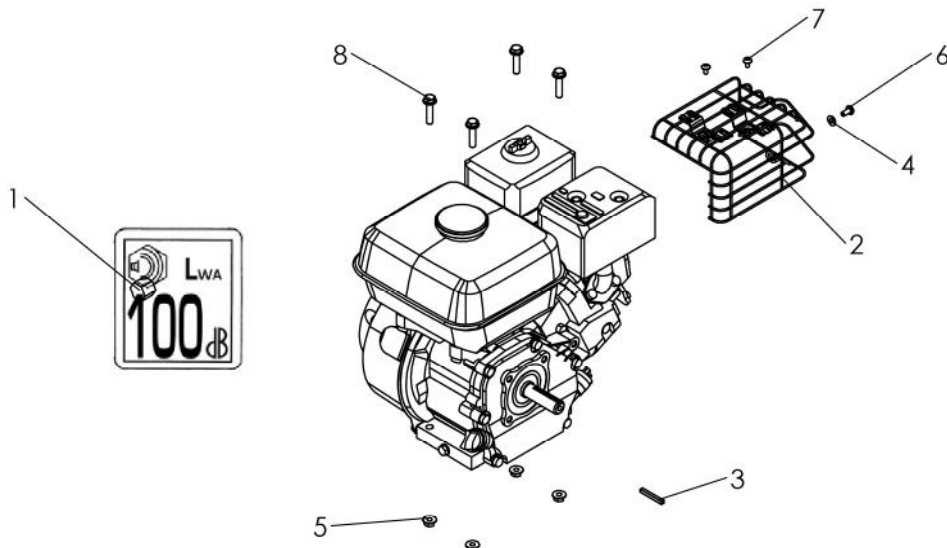

Rep N°	Ref.	Désignation	Description	Qté
1	0503000080	ETIQ. "NIVEAU DE BRUIT" 100 dB	STICKER NOISE LEVEL '100 dB'	1
2	0330012009	GRILLE ECHAP GP160	EXHAUST GRILL GP160	1
2	0330032001	GRILLE ECHAPPEMENT EP	EXHAUST GRILL EP	1
2	0330012003	GRILLE ECHAP GX120/GX160	EXHAUST GRILL GX120/GX160	1
3	0301040001	CLAVETTE 4.76X4.76X40 BTS DRO TOL h 9 - XC 48	KEY 4.76X4.76X40 DRO TOL h 9 - XC 48	1
4	0300400602	RONDELLE PLATE M 6X14X1,2 Z	PLATE WASHER M 6X14X1,2 Z NFEN 25513	1
5	0300260801	ECROU HM 8 ZEMB CR DIN 6923-8	NUT H M8 Z NOTCHED SHOULDER	4
6	0300080602	VIS TOLE TCB POZI 6,3 X 13 Z	POZIDRIVE SCREW M6x13Z	1
7	0300080501	VIS METAUX TCB POZI 5X10 Z DIN 7985	POZIDRIVE SCREW M5x10Z	2
8	0300010834	VIS H 8x35 Z EMB CR DIN 6921	SCREW H 8x35 Z DIN 6921 NOTCHED SHOULDER CL 6.8	4

30_Moteur GX160 Générique