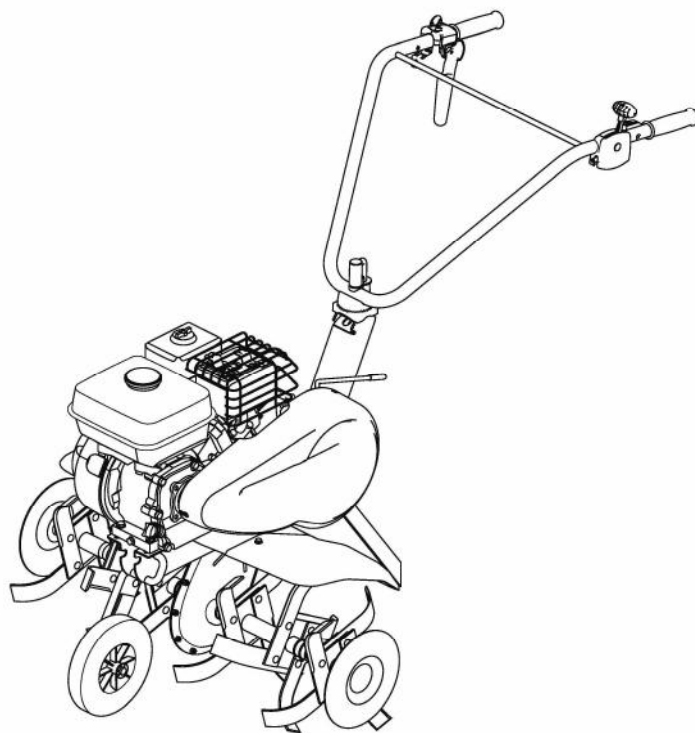

Pièces de rechange

Spare parts list

3000**30**