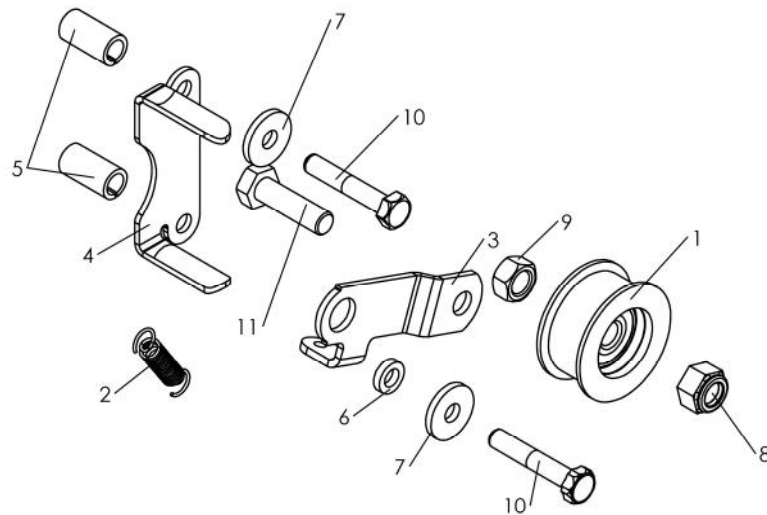

Rep N°	Ref.	Désignation	Description	Qté
1	0341000003	GALET 2 EPAULEMENTS ROUL 6200 ZZ	CLUTCH RUNNER ROUL 6200 ZZ	1
2	0305010034	RESSORT TR Ø8x45 12/10 GAL	Spring	1
3	0304000503	LEVIER EMBRAYAGE	CLUTCH LEVER PLATE	1
4	0304000035	GUIDE COURROIE POULIE D55	DRIVE BELT ENGINE PULLEY D55	1
5	0302020223	ENTRETOISE ROULEE 9X13X25	SPACER 9X13X25	2
6	0302020104	ENTR. 14x8x3 Z	SPACER 14x8x3 Z	1
7	0300410802	RONDELLE 8 X 24 X 3	WASHER 8X24X3	2
8	0300211001	ECROU FREIN M 10 Z DIN 985/8	BLOCKING NUT M 10 Z	1
9	0300201001	ECROU H.U. M 10 BRUT DIN934 CL8.8	Nut H M 10 N	1
10	0300060519	VIS TH 5/16 UNF LG 1" 3/4	SCREW TH 5/16 UNF Lg 1" 3/4	2
10	0300010819	VIS H 8x45/22 N CL10.9 DIN931	Screw HM 8x45/22 N	4
11	0300011003	VIS H 10 X 35 FST Z NFEN 24017	SCREW HM 10X35Z FST	1

30_Levier d'emb Aro