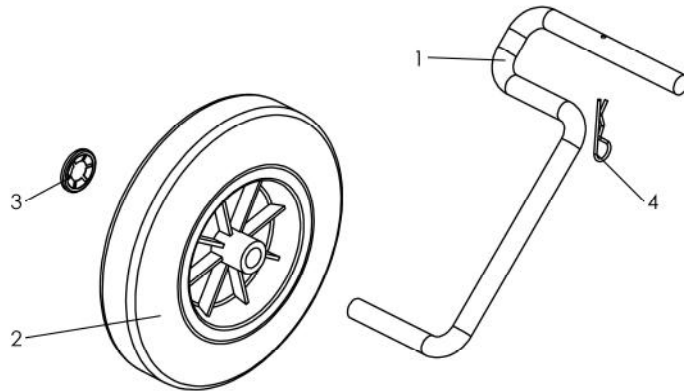

Rep N°	Ref.	Désignation	Description	Qté
1	3002000107	SUPPORT ROUE FIL DIA 14 ZNCR3	TRANSPORT WHEEL SUPPORT WIRE D14 ZNCR3	1
2	0309000030	ROUE 200 ALES 14 MOY 60 NOIR	BLACK WHELL D200 BORE 14 LG.60	1
3	0300461401	RONDELLE STARLOCK DIA 14	STARLOCK WASHER DIA 14	1
4	0301030001	GOUPILLE BETA 2 Z x 50	CLIP PIN BETA 2 Z	1

30_Roue Compact