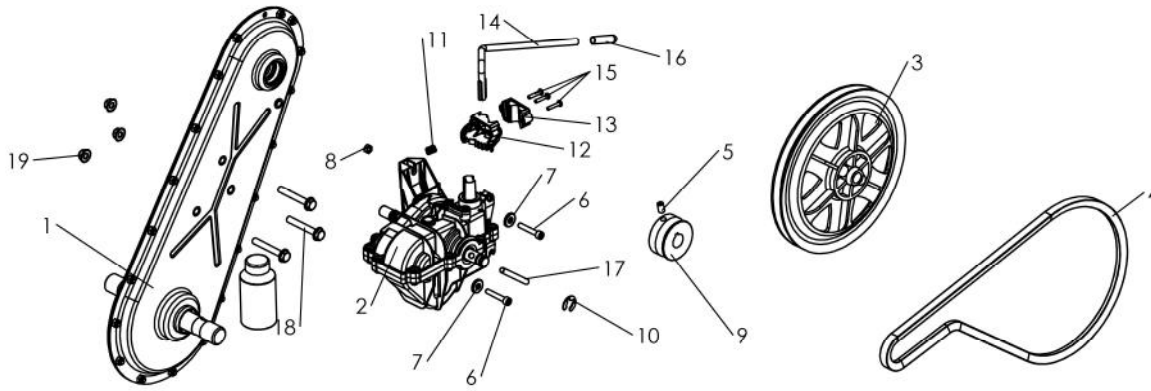

30_Toles protectionF1401-ARO

Rep N°	Ref.	Désignation	Description	Qté
1	3001000062	CARTER 8/37 BOULONNE BV	Bolted transmission 8/37	1
2	3001000061	BOITE DE VITESSE BV2+1R PLASTIQUE	Gear box 2 front speed 1 reverse speed	1
3	0341000007	POULIE POLYA. xINV MECAx	TRANSMISSION PULLEY	1
4	0306030090	COURROIE 4LK-440 SUPER KB	BELT 4LK-440	1
5	0300040801	VIS STHC 8 X 16 N BT POINTU DIN 914 45H	SCREW ST HC M8X16 DIN 914 45H	1
6	0300020604	VIS CHC 6 X 35 Z DIN 912 8.8	Screw CHC M6x35z	2
7	0300410602	RONDELLE SPECIALE 6,3X19 X2,5Z	SPECIAL WASHER 6,3 x 19 x 2,5Z	2
8	0300210602	ECROU FREIN M 6 Z DIN 985-8	BLOCKING NUT M 6 Z	1
9	0306060005	POULIE MOT D55 ALES 19,06	ENGINE PULLEY D55 BORE Ø19,06	1
10	0301070026	ANNEAU ELASTIQUE RADIAL DIAM12 DIN6799	RADIAL RETAINING RING Ø12	1
11	0305020015	RESSORT CP 9x15 12/10 GALVA	Locking spring	1
12	0340010199	SELECTEUR	SELECTOR	1
13	0340010200	BRIDE DE SELECTEUR	SPEED LEVER CLAMP	1
14	0305030027	LEVIER DE VITESSE F1401	SPEED LEVER	1
15	0300090403	VIS TORX WN 1452 K40x20	Screw WN 1452 K40x20 Torx	3
16	0341000131	EMBOUT LEVIER Ø7 LG40	LEVER CAP Ø7 LG40	1
17	0302010021	AXE FIXATION POULIE INVERSEUR MECANIQUE	PULLEY PIN SHAFT MECANIQUE	1
18	0300010837	VIS H 8x55 Z EMB CR DIN 6921 CL 6.8 FILETAGE PARTIEL	SCREW H 8x55 Z DIN 6921 NOTCHED SHOULDER CL 6.8	3
19	0300210805	ECROU BDR HM8 EMB LISSE DIN6927	SCREW BDR HM8 SMOOTH BASE DIN6927	3