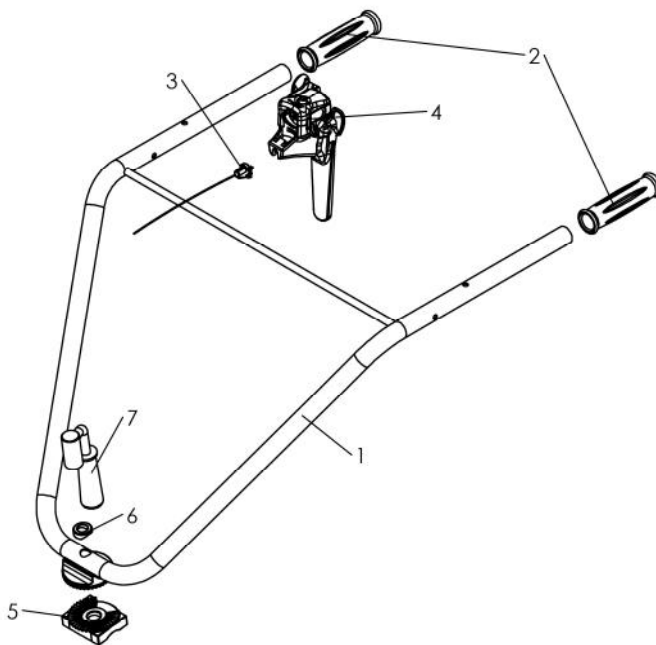

Rep N°	Ref.	Désignation	Description	Qté
1	3002000329	GUIDON HD DROIT NOIR RAL 9005	HANDLEBAR BLACK RAL 9005	1
2	0341000036	POIGNEE PLASTI DIAM 25	Hand side grip Ø25	2
3	0308020080	CABLE EMBRAYAGE F1401	CLUTCH CABLE	1
4	0307010071	LEVIER EMBRAYAGE LMS C.35 LMSM5CB00-ORL-F.IU	HANDLEVER LMS	1
5	0303000007	PIECE INTERMEDIAIRE Avec logem ergot rotation	FILLER PIECE	1
6	0302020037	ENTRETOISE POIGNEE SERRAGE	TIGHTENING LEVER SPACER	1
7	0300801401	POIGNEE SERRAGE M1 4x150 EMBOUT NOIR	HANDLEBAR TIGHTENING LEVER	1

30_Guidon câble Primo 03