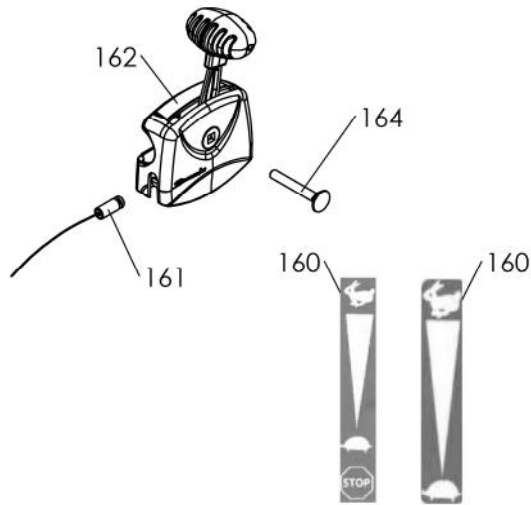

Rep N°	Ref.	Désignation	Description	Qté
160	0503000045	ETIQ. POIGNEE GAZ (AVEC STOP)	STICKER THROTTLE CONTROL STOP-MIN-MAX	1
160	0503000043	ETIQ. GAZ (SS STOP)VERS PNEUM DIM 42X11	Label throttle control without stop	1
161	0308040055	CABLE GAZ x1150xLF60 Z0° MANETTE LGC	THROTTLE CABLE 1150 STROKE 60	1
162	0307020023	MANETTE GAZ LGC POMMEAU NOIR RAL9005	THROTTLE LEVER LGC BLACK KNOB RAL9005	1
163	0300210602	ECROU FREIN M 6 Z DIN 985-8	BLOCKING NUT M 6 Z	1
164	0300080610	VIS TRCC 6 X 45/20 Z Din603	SCREW TRCC 6 X 45 Z	1

30_Manette gaz LGC+0308040055

Rep N°	Ref.	Désignation	Description	Qté
220	0503000031	ETIQ. MARCHE-ARRET SWITCH DIM 20 X 15	STICKER SWITCH ON-OFF GX	1
221	0330062001	SWITCH ON/OFF LONCIN	SWITCH ON/OFF LONCIN	1
222	0300400301	RONDELLE PLATE 3.2x10x1 Z	Washer M 3.2x10x1 Z	1

30_Switch Lc