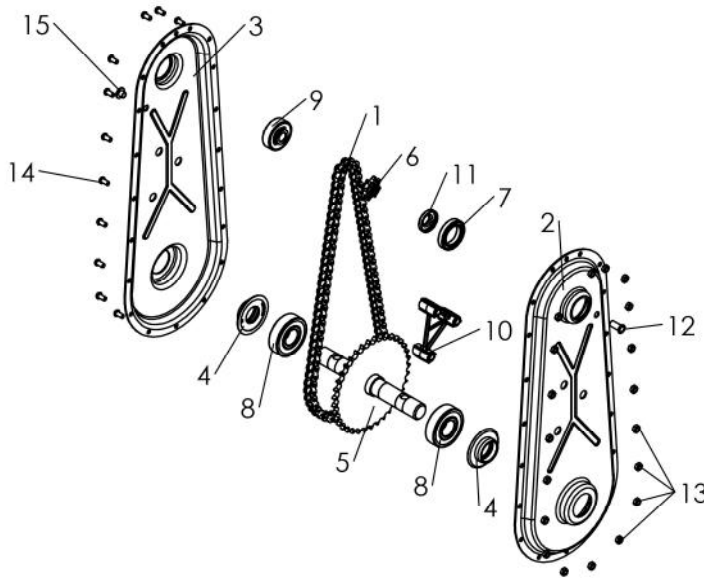

Rep N°	Ref.	Désignation	Description	Qté
1	0306020026	CHAINE ISO 08B-1 pas 12.7 78 maillons RSF	CHAIN (78 LINKS RSF) 08B 12.7	1
2	3002210308	JOUE DE CARTER 8/37 GAUCHE	Transmission housing 8/37 LEFT	1
3	3002210308	JOUE DE CARTER 8/37 DROITE	Transmission housing 8/37 RIGHT	1
4	0341000059	JOINT PU CARTER 1/5	TRANSMISSION SEAL	2
5	0306050045	ARBRE DE TRAVAIL 37DTS 12.7	Blade shaft 37 teeth 12,7	1
6	0306050016	PIGNON 8 DTS 12.7 SIMPLE cannelé	PIGNON 8 TOOTH 12.7 RIBBED	1
7	0306010037	ROULEMENT 6906 2RS	Ball bearing 6906 2RS	1
8	0306010020	ROULEMENT 6305 2 RS ci: 0	BALL BEARING 6305 2RS	2
9	0306010016	ROULEMENT 6204 2RS EPAULE	SPECIAL BALL BEARING 6204 2RS	1
10	0303000028	ENTRETOISE 3PTS CARTER 1/5	3PTS SPACER FOR 1/5 TRANSMISSION	1
11	0303000026	ENTRETOISE 34.5x16x9 CARTER 8/37	Transmission spacer	1
12	0300600604	INSERT M6 ROND BORGNE TOLE 1.5/3	Insert M6	1
13	0300210602	ECROU FREIN M 6 Z DIN 985-8	BLOCKING NUT M 6 Z	19
14	0300110604	VIS TORX M6X12 TETE CYLIND BOMB 6 LOBES INTER	Screw Torx M6x12	19
15	0341000124	BOUCHON 9,3X16X6,8 NATUREL	GREASE CAP	1

3001000062