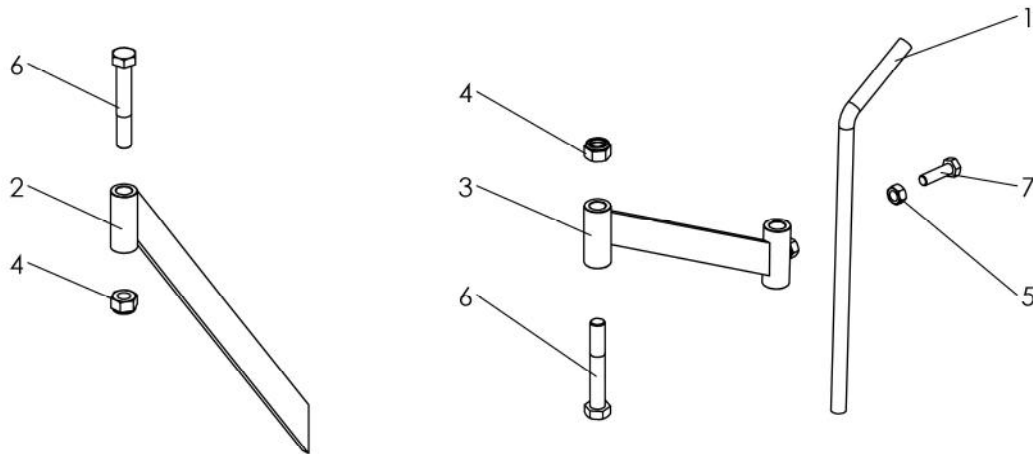

Rep N°	Ref.	Désignation	Description	Qté
1	3002000310	TIGE EPERON REGL. PRIMO NOIR	Black prop leg	1
2	3002000302	EPERON PRIMO NOIR RAL9005	SPUR FOR PRIMO BLACK RAL9005	1
3	3002000301	CORPS EPERON REGL. PRIMO NOIR	Black adjustable spur support	1
4	0300211402	ECROU FREIN M14 Z DIN 985-8	Blocking nut M 14 Z DIN 985-8	2
5	0300201002	ECROU H.U. M 10 Z DIN 934	NUT HM 10Z	1
6	0300011401	VIS H 14 X 90/34 Z CL 8.8 NFE 24014 - ISO 4014	Screw H M14x90-34 z cl 8.8 NFE 24014 - ISO 4014	2
7	0300011015	VIS HM10 X 30 Z NFEN24017 CL8.8 FST	Screw HM 10x30z FST	1

30_Béquille fixe + reg Primo