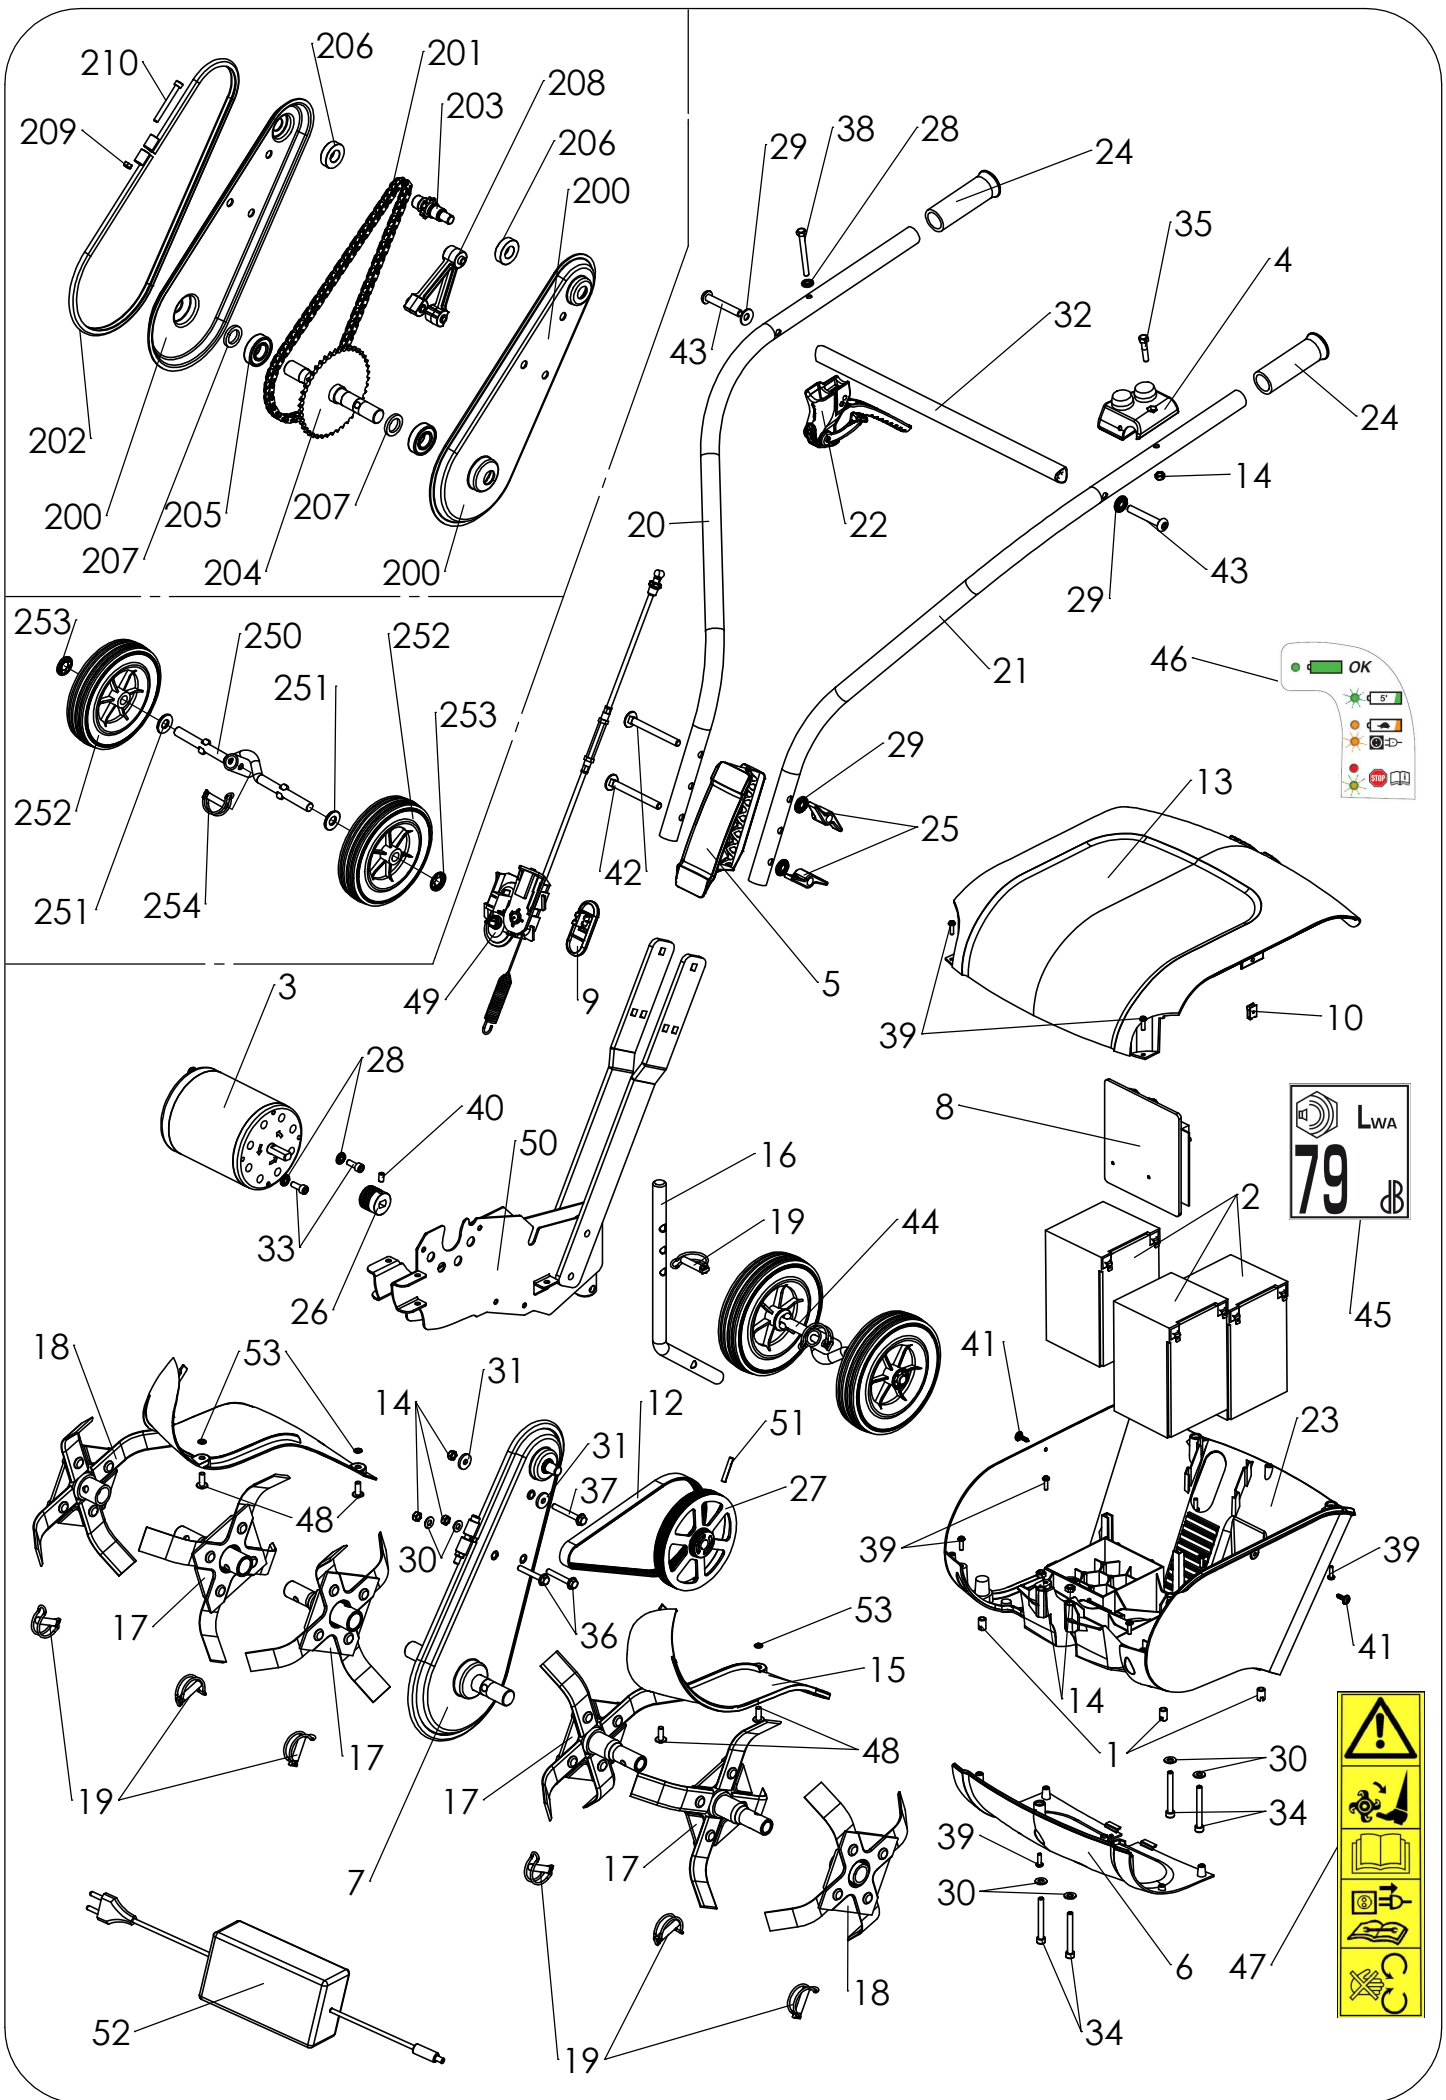

Pièces de rechange Spare parts list

6500**02**

*MOTOBINEUSE
TILLER*

Rep N°	Ref.	Désignation Parts list	Description Parts list	Qte
1	0300600605	INSERT AUTO-TARAUDEUR M6x14 DEBOUCHANT	SELF-TAPPING INSERT M6X14	4
2	0350030001	BATTERIE 12Volt x 12Ah	BATTERY 12Volt x 12Ah	3
3	0350050001	MOTEUR 800Wx36V UTIL6501010006	ENGINE 800Wx36V UTIL6501010006	1
4	6501020011	BOITIER COMMANDE M1005 NOIR RAL9005	CONTROL BOX M1005 BLACK RAL9005	1
5	0340060044	CACHE POTENCE M1005 BRUN TERRE RAL8028	HANDLEBAR JUNCTION M1005 EARTH BROWN RAL8028	1
5	0340060040	CACHE POTENCE M1005 POURPRE P228C	HANDLEBAR JUNCTION M1005 PURPLE P228C	1
6	0340060035	CAPOT AVANT COQUE M1005 VERT P381C	FRONT COVER M1005 GREEN P381C	1
7	6501020001	CART 1/4,6 JONC M1005 VERT P381C	CASING 1/4.6 FLANGED M1005 GREEN P381C	1
8	0350040006	CARTE ELEC M1005	ELEC CARD M1005	1
9	6501020012	CLEF SECU CORPS x NOIR x MONTE	BODY SECU KEY x BLACK	1
10	0301050001	CLIPS PRESTOLE Z/VIS 4.2 EP 4	CLIPS 4.2	2
11	0301060003	COLLIER POLYAM.3.6 X 140 NOIR	COLLAR	4
12	0306030059	COURROIE POLY-V 6PJ567	BELT POLY-V 6PJ567	1
13	0340060036	COUVERCLE COQUE M1005 VERT P381C	SHELL COVER M1005 GREEN P381C	1
14	0300210602	ECROU FREIN M 6 Z DIN 985-8	BLOCKING NUT M 6 Z	8
15	0340060043	ENSEMBLE EXT TOLE PROT M1005 BRUN TERRE RAL8028	ADD TINE GUARD SET M1005 EARTH BROWN RAL8028	1
15	0340060042	ENSEMBLE EXT TOLE PROT M1005 POURPRE P228C	ADD TINE GUARD SET M1005 PURPLE P228C	1
16	6502000301	EPERON M1005 NOIR RAL9005	SPUR M1005 BLACK RAL9005	1
17	0320010017	FRAISE DEPART 30X3 D240 NOIR / MECABECHE	TINE REMOVABLE Ø240 STRAIGHT BLADE (30X3)	4
18	0320010018	FRAISE DISQUE 30X3 D240 NOIR MECABECHE	DISK TINE D240 STRAIGHT BLADE (30X3)	2
19	0301010003	GOUPILLE CLIPS 32 X 8	CLIP PIN Ø8x32	7
20	6502023602	GUIDON DROIT M1005 VERT P381C	RIGHT HANDLEBAR M1005 GREEN P381C	1
21	6502023603	GUIDON GAUCHE M1005 VERT P381C	LEFT HANDLEBAR M1005 GREEN P381C	1
22	0307010033	LEVIER EMB LAKS C17 ECROU M6 TEMPO EMBRAYAGE	HANDLELEVER LAKS C17 NUT M6 CLUTCHING SYMBOL	1
23	0340060037	CORPS PLASTIQUE M1005 BLANC RAL9003	PLASTIC BODY WHITE RAL9003	1
24	0341000038	POIGNEE PVC SOUPLE D22	HAND SIDE GRIP Ø22	2
25	0300800004	POIGNEE SERR HELICO 68M8F10 NOIR M8 PA6.6	Black handlebar tightening lever	2
26	0306060033	POULIE MOT D28 PJ6 ALES12	ENGINE PULLEY D28 PJ6 BORE 12	1
27	0340000014	POULIE TRANSMISSION D120 POUR COURROIE POLY.V TYPE PJ6	TRANSMISSION PULLEY D120 FOR POLY.V BELT TYPE PJ6	1
28	0300430601	RONDELLE CONTACT 6 BIC NFE 25-511	CONTACT WASHER 6	3
29	0300430801	RONDELLE CONTACT M8 NF E 25511	CONTACT WASHER 8	4
30	0300400602	RONDELLE PLATE M 6X14X1,2 Z	PLATE WASHER M 6X14X1,2 Z NFEN 25513	6
31	0300410602	RONDELLE SPECIALE 6,3X19 X2,5Z	SPECIAL WASHER 6,3 x 19 x 2,5Z	2
32	6502023604	TUBE LIAISON GUIDON M1005 VERT P381C	HANDLEBAR LINK TUBE M1005 GREEN P381C	1
33	0300020601	VIS CHC 6 X 16 Z DIN912 ISO4762	Screw CHC M6x16z	2
34	0300020607	VIS CHC 6 X 55 Z	SCREW CHC 6 X 55 Z	4
35	0300010603	VIS H 6 X 30/18 Z DIN 931/8.8	SCREW H 6 X 30/18 Z DIN 931/8.	1