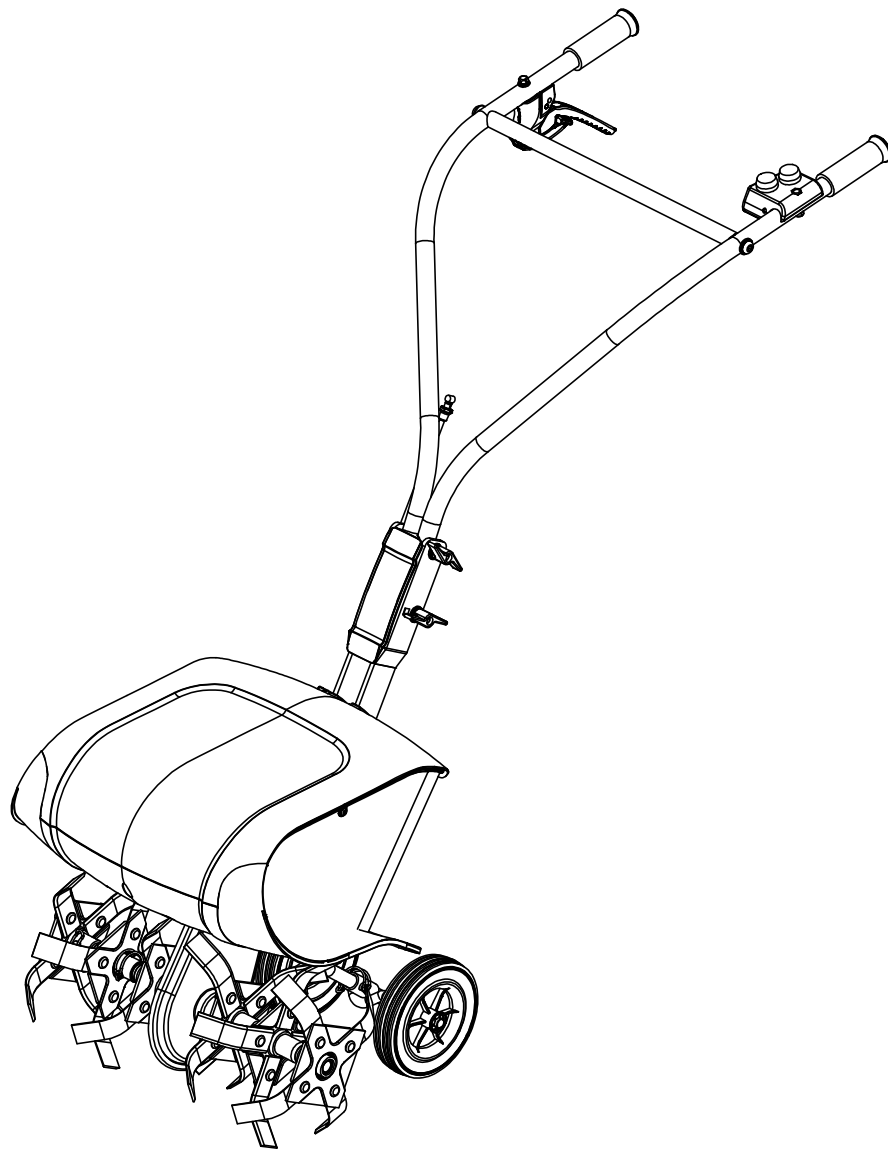

Pièces de rechange Spare parts list

6500**02**

*MOTOBINEUSE
TILLER*

Rep N°	Ref.	Désignation Parts list	Description Parts list	Qte
1	0300600605	INSERT AUTO-TARAUDEUR M6x14 DEBOUCHANT	SELF-TAPPING INSERT M6X14	4
2	0350030001	BATTERIE 12Volt x 12Ah	BATTERY 12Volt x 12Ah	3
3	0350050001	MOTEUR 800Wx36V UTIL6501010006	ENGINE 800Wx36V UTIL6501010006	1
4	6501020011	BOITIER COMMANDE M1005 NOIR RAL9005	CONTROL BOX M1005 BLACK RAL9005	1
5	0340060044	CACHE POTENCE M1005 BRUN TERRE RAL8028	HANDLEBAR JUNCTION M1005 EARTH BROWN RAL8028	1
5	0340060040	CACHE POTENCE M1005 POURPRE P228C	HANDLEBAR JUNCTION M1005 PURPLE P228C	1
6	0340060035	CAPOT AVANT COQUE M1005 VERT P381C	FRONT COVER M1005 GREEN P381C	1
7	6501020001	CART 1/4,6 JONC M1005 VERT P381C	CASING 1/4.6 FLANGED M1005 GREEN P381C	1
8	0350040006	CARTE ELEC M1005	ELEC CARD M1005	1
9	6501020012	CLEF SECU CORPS x NOIR x MONTE	BODY SECU KEY x BLACK	1
10	0301050001	CLIPS PRESTOLE Z/VIS 4.2 EP 4	CLIPS 4.2	2
11	0301060003	COLLIER POLYAM.3.6 X 140 NOIR	COLLAR	4
12	0306030059	COURROIE POLY-V 6PJ567	BELT POLY-V 6PJ567	1
13	0340060036	COUVERCLE COQUE M1005 VERT P381C	SHELL COVER M1005 GREEN P381C	1
14	0300210602	ECROU FREIN M 6 Z DIN 985-8	BLOCKING NUT M 6 Z	8
15	0340060043	ENSEMBLE EXT TOLE PROT M1005 BRUN TERRE RAL8028	ADD TINE GUARD SET M1005 EARTH BROWN RAL8028	1
15	0340060042	ENSEMBLE EXT TOLE PROT M1005 POURPRE P228C	ADD TINE GUARD SET M1005 PURPLE P228C	1
16	6502000301	EPERON M1005 NOIR RAL9005	SPUR M1005 BLACK RAL9005	1
17	0320010017	FRAISE DEPART 30X3 D240 NOIR / MECABECHE	TINE REMOVABLE Ø240 STRAIGHT BLADE (30X3)	4
18	0320010018	FRAISE DISQUE 30X3 D240 NOIR MECABECHE	DISK TINE D240 STRAIGHT BLADE (30X3)	2
19	0301010003	GOUPILLE CLIPS 32 X 8	CLIP PIN Ø8x32	7
20	6502023602	GUIDON DROIT M1005 VERT P381C	RIGHT HANDLEBAR M1005 GREEN P381C	1
21	6502023603	GUIDON GAUCHE M1005 VERT P381C	LEFT HANDLEBAR M1005 GREEN P381C	1
22	0307010033	LEVIER EMB LAKS C17 ECROU M6 TEMPO EMBRAYAGE	HANDLELEVER LAKS C17 NUT M6 CLUTCHING SYMBOL	1
23	0340060037	CORPS PLASTIQUE M1005 BLANC RAL9003	PLASTIC BODY WHITE RAL9003	1
24	0341000038	POIGNEE PVC SOUPLE D22	HAND SIDE GRIP Ø22	2
25	0300800004	POIGNEE SERR HELICO 68M8F10 NOIR M8 PA6.6	Black handlebar tightening lever	2
26	0306060033	POULIE MOT D28 PJ6 ALES12	ENGINE PULLEY D28 PJ6 BORE 12	1
27	0340000014	POULIE TRANSMISSION D120 POUR COURROIE POLY.V TYPE PJ6	TRANSMISSION PULLEY D120 FOR POLY.V BELT TYPE PJ6	1
28	0300430601	RONDELLE CONTACT 6 BIC NFE 25-511	CONTACT WASHER 6	3
29	0300430801	RONDELLE CONTACT M8 NF E 25511	CONTACT WASHER 8	4
30	0300400602	RONDELLE PLATE M 6X14X1,2 Z	PLATE WASHER M 6X14X1,2 Z NFEN 25513	6
31	0300410602	RONDELLE SPECIALE 6,3X19 X2,5Z	SPECIAL WASHER 6,3 x 19 x 2,5Z	2
32	6502023604	TUBE LIAISON GUIDON M1005 VERT P381C	HANDLEBAR LINK TUBE M1005 GREEN P381C	1
33	0300020601	VIS CHC 6 X 16 Z DIN912 ISO4762	Screw CHC M6x16z	2
34	0300020607	VIS CHC 6 X 55 Z	SCREW CHC 6 X 55 Z	4
35	0300010603	VIS H 6 X 30/18 Z DIN 931/8.8	SCREW H 6 X 30/18 Z DIN 931/8.	1